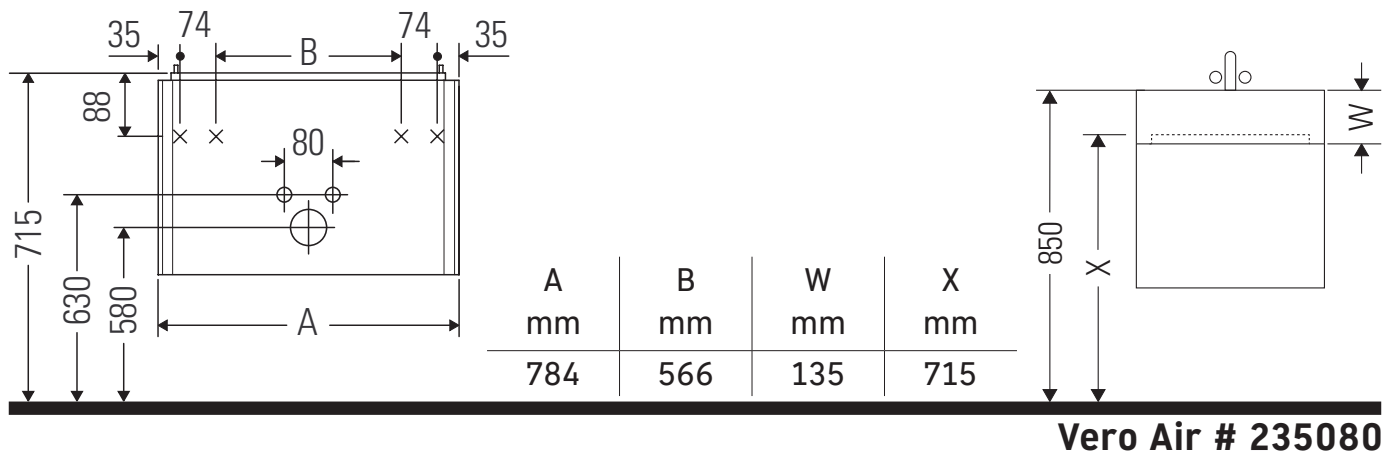

XViu

XV 4336

Montageanleitung

Verwendungshinweise

Die Badmöbelserie entspricht den gültigen Normen und Richtlinien zum Zeitpunkt der Auslieferung und ist für den Einsatz in Bädern konzipiert. Eine direkte Benetzung mit Wasser z. B. beim Duschen ist zu vermeiden.