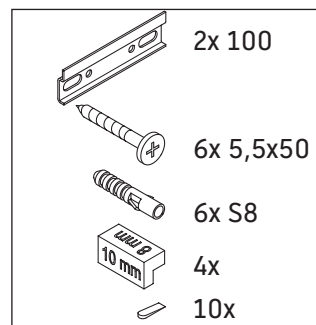

XViu

XV 4336

Montageanleitung

Verwendungshinweise

Die Badmöbelserie entspricht den gültigen Normen und Richtlinien zum Zeitpunkt der Auslieferung und ist für den Einsatz in Bädern konzipiert. Eine direkte Benetzung mit Wasser z. B. beim Duschen ist zu vermeiden.