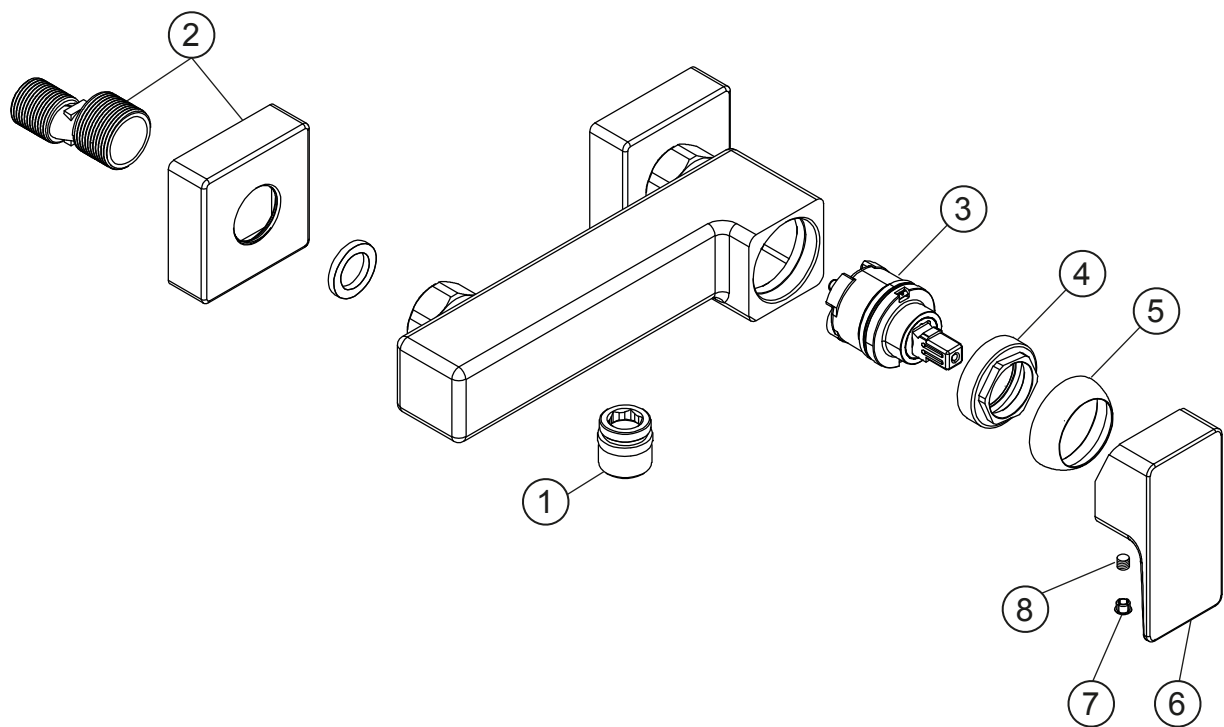

**LIVING**

**Brausebatterie Aufputz**

chrom

**36.220100.1.01**

**LIVING****Brausebatterie Aufputz**

chrom

**36.220100.1.01****Ersatzteilliste**

| <b>Pos.</b> | <b>Beschreibung</b>                     | <b>Art.-Nr.</b> | <b>Preisgruppe</b> | <b>VE</b> |
|-------------|---|-----------------|--------------------|-----------|
| 1           | Rückflussverhinderer für Brause Aufputz | 80.361210.1.01  | 5                  | 1         |
| 2           | S-Anschluss mit Rosette                 | 80.361123.1.01  | 8                  | 1         |
| 3           | Keramik-Kartusche für Aufputz, 35mm     | 80.361955.1.09  | 7                  | 1         |
| 4           | Konerring für Kartusche                 | 80.365022.1.09  | 3                  | 1         |
| 5           | Glockenkappe für Wanne                  | 80.367695.1.01  | 4                  | 1         |
| 6           | Hebel ohne Inbus/Abdeckung              | 80.364526.1.01  | 8                  | 1         |
| 7           | Plakette für Hebel                      | 80.361380.1.01  | 2                  | 1         |
| 8           | Inbusschraube für Hebel M5x6 (flach)    | 80.361383.1.09  | 1                  | 1         |