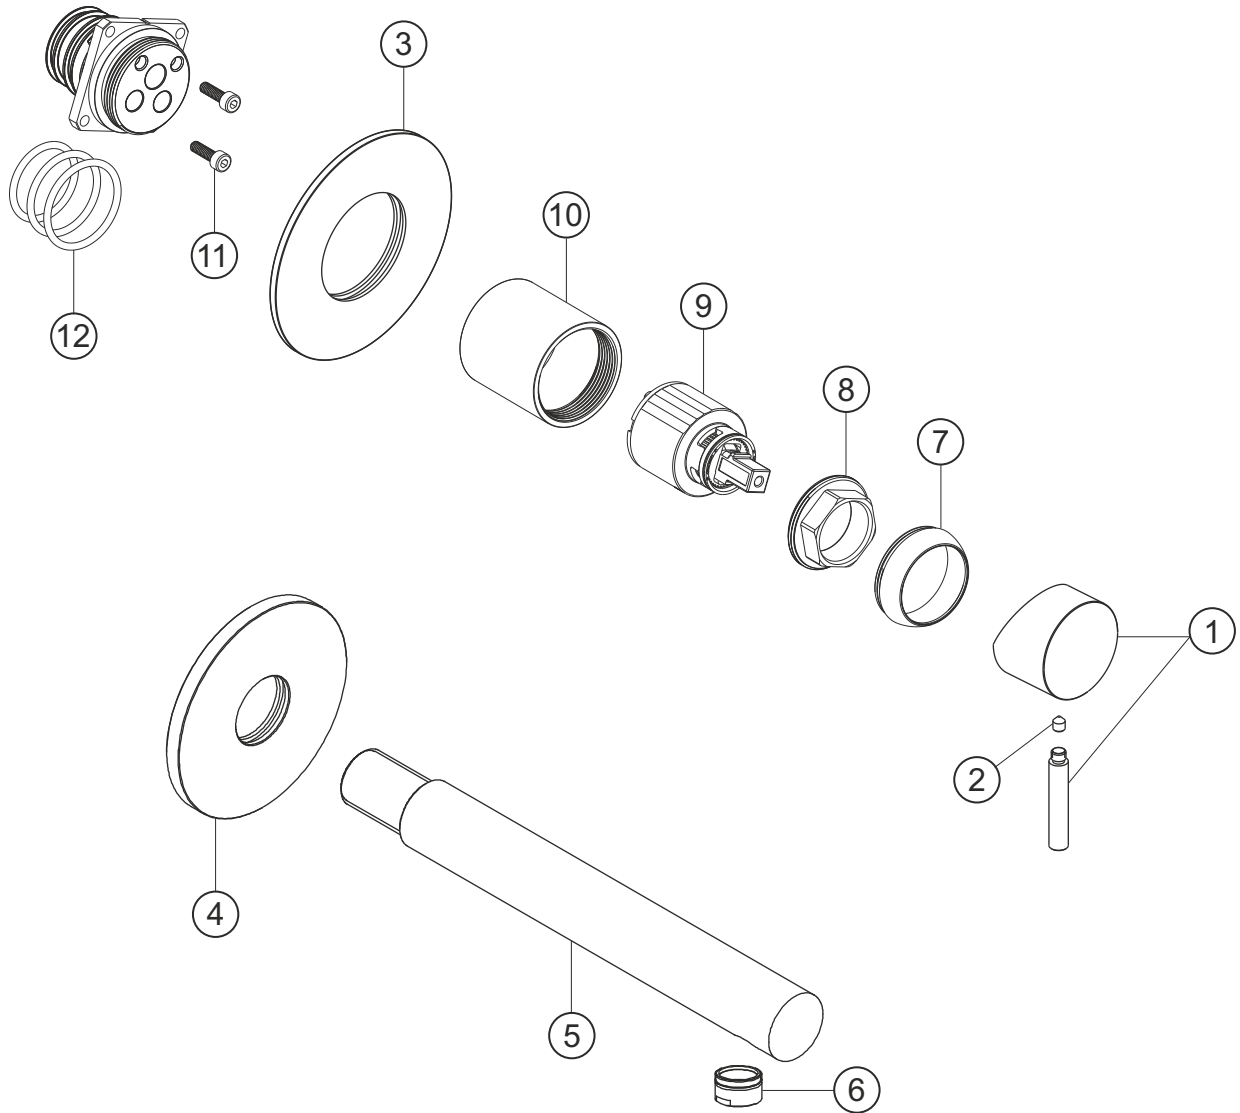

DESIGN iX

Waschtisch-Unterputzbatterie Auslauf 240 mm

Farbset Edelstahl gebürstet

17.139775.1.09

herzbach

DESIGN iX

Waschtisch-Unterputzbatterie Auslauf 240 mm

Farbset Edelstahl gebürstet

17.139775.1.09

Ersatzteilliste

Pos.	Beschreibung	Art.-Nr.	Preisgruppe	VE
1	Griff	80.433205.1.09	12	1
2	Inbusschraube	80.138133.1.09	1	1
3	Rosette Bedieneinheit	80.192100.3.09	12	1
4	Rosette Auslauf	80.459900.3.09	12	1
5	Auslauf 240 mm	80.468200.2.09	14	1
6	Perlator	80.101422.2.09	7	1
7	Glockenkappe	80.569400.1.09	4	1
8	Konerring	80.569500.1.09	2	1
9	Kartusche	80.568600.1.09	7	1
10	Hülse	80.569700.1.09	7	1
11	Schraubensatz	80.092041.1.09	2	2
12	Dichtungssatz	80.144350.1.09	4	3

herzbach