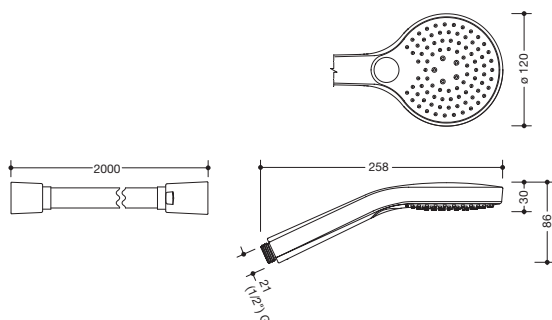

Abmessungen in mm

Oberfläche

Schwarz

Technische Änderungen vorbehalten, 12.07.2021

HEWI Heinrich Wilke GmbH
Postfach 1260
D-34442 Bad Arolsen

Telefon: +49 5691 82-0
Telefax: +49 5691 82-319

info@hewi.de
www.hewi.com