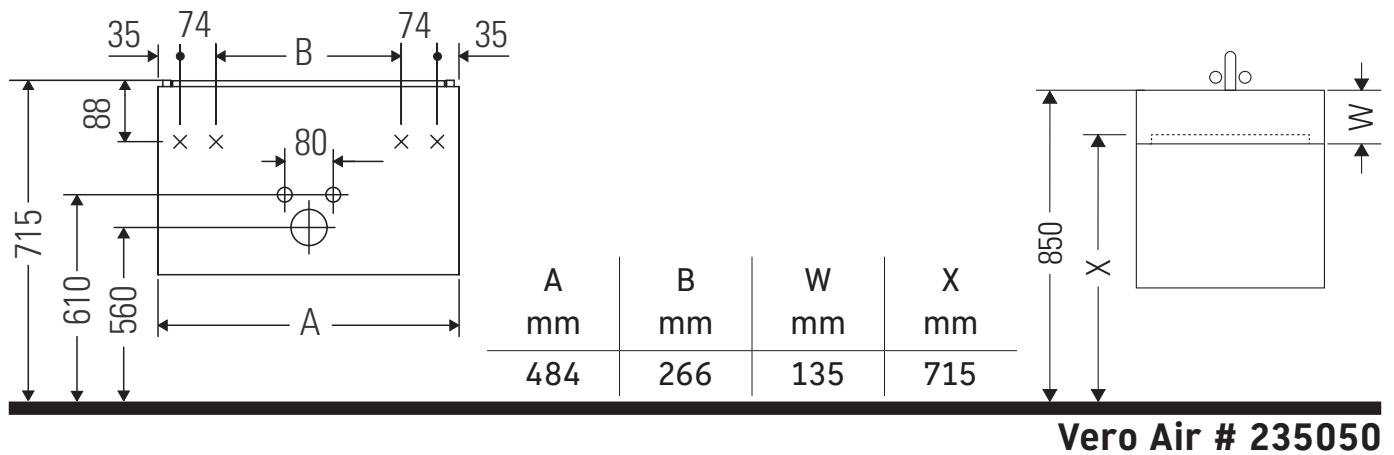

XSquare

XS 4192

Montageanleitung

Verwendungshinweise

Die Badmöbelserie entspricht den gültigen Normen und Richtlinien zum Zeitpunkt der Auslieferung und ist für den Einsatz in Bädern konzipiert. Eine direkte Benetzung mit Wasser z. B. beim Duschen ist zu vermeiden.