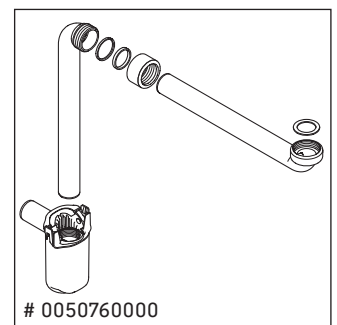

XSquare

XS 4192

Montageanleitung

Verwendungshinweise

Die Badmöbelserie entspricht den gültigen Normen und Richtlinien zum Zeitpunkt der Auslieferung und ist für den Einsatz in Bädern konzipiert. Eine direkte Benetzung mit Wasser z. B. beim Duschen ist zu vermeiden.