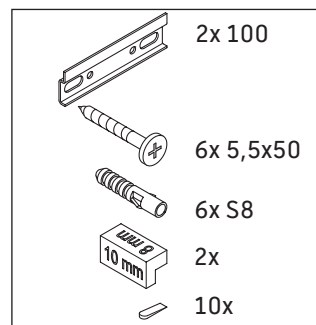

XSquare

XS 4192

Montageanleitung

Verwendungshinweise

Die Badmöbelserie entspricht den gültigen Normen und Richtlinien zum Zeitpunkt der Auslieferung und ist für den Einsatz in Bädern konzipiert. Eine direkte Benetzung mit Wasser z. B. beim Duschen ist zu vermeiden.