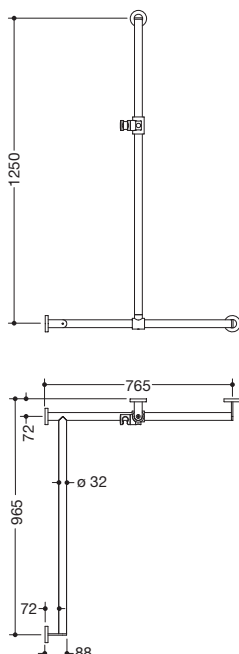

Produktdatenblatt
Duschhandlauf mit verschiebbarer
Brausehalterstange 900.35.30760

HEWI

Abbildung ähnlich

Duschhandlauf mit verschiebbarer Brausehalterstange 900.35.30760

- senkrecht und waagrecht angeordnete, im rechten Winkel verbundene Stangen mit Befestigungsrosetten und Brausehalter
- mit seitlich (zur Montage) verschiebbarer Brausehalterstange
- Ausführung links
- senkrechte Länge 1250 mm, waagerechte Längen (Eckmontage) 765 mm und 965 mm, 88 mm tief
- Stangendurchmesser 32 mm, Rohrstärke 2 mm, Rosettendurchmesser 70 mm
- aus hochwertigem Edelstahl, pulverbeschichtet in der HEWI Farbe CV (Schwarz tiefmatt) und ER (Dunkelgrau Perlglimmer tiefmatt) mit Brausehalter aus schwarz mattem Polyamid oder pulverbeschichtet in den HEWI Farben AS (Weiß tiefmatt) und AX (Hellgrau Perlglimmer tiefmatt) mit Brausehalter aus weiß mattem Polyamid
- geeignet für Handbrausen verschiedener Hersteller
- Brausehalter kann stufenlos geneigt und nach Betätigen einer großflächigen Drucktaste in der Höhe verstellt werden
- konische Aufnahme am Brausehalter erleichtert das Einhängen der Handbrause
- reduzierte Anzahl Befestigungsrosetten durch innovative Eckverbindung
- inklusive korrosionsfreiem und geprüftem HEWI Befestigungsmaterial zur Wandmontage sowie Dichtband zur Abdichtung der Bohrpunkte
- geeignet für HEWI Einhängesitze 900.51..., 950.51..., 802.51... und 801.51.100, 801.51D100 und 801.51FR101
- erfüllt die Anforderungen nach ÖNORM B1600/1601

Abmessungen in mm

Oberflächen/Farben

Die Farbe CD läuft zum 31.03.2022 aus

Alternative Oberflächen/Farben

Technische Änderungen vorbehalten, 29.03.2021

HEWI Heinrich Wilke GmbH
 Postfach 1260
 D-34442 Bad Arolsen