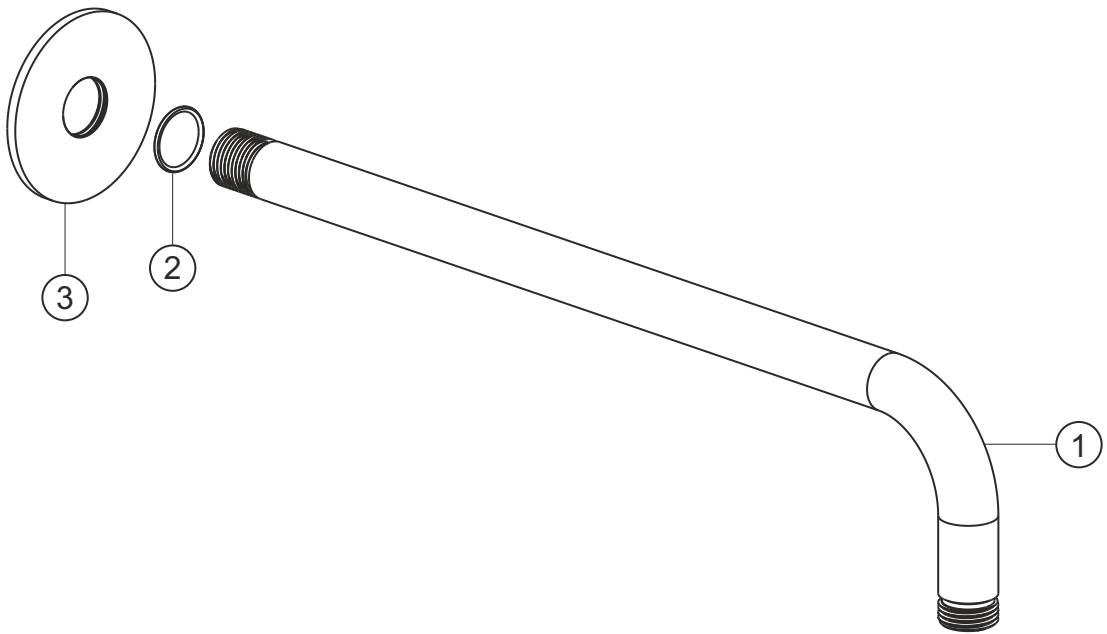

DESIGN iX PVD

Wandarm seven round 450 mm

Brass Steel

21.960450.1.41

herzbach

DESIGN iX PVD

Wandarm seven round 450 mm

Brass Steel

21.960450.1.41

Ersatzteilliste

Pos.	Beschreibung	Art.-Nr.	Preisgruppe	VE
1	Arm	80.960450.1.41	16	1
2	Dichtring	80.140006.1.09	2	1
3	Rosette	80.730270.1.41	11	1

herzbach