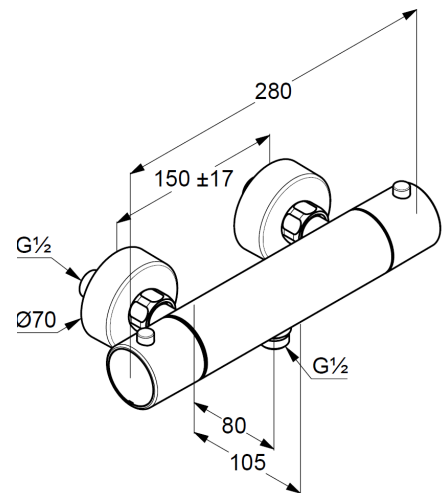

Technische Daten/ Technical Data

KLUDI OBJEKTA

Thermostat-Brause-Armatur
DN 15

Artikel- Nr.: 352000138

Oberfläche:
O1 Matt Dove

Artikeltext

Hersteller KLUDI GmbH & Co. KG

Typ: KLUDI OBJEKTA

Thermostat-Brause-Armatur

Artikel- Nr.: 352000138

Thermostat-Brause-Armatur

Wandmontage

Temperaturwählgriff mit Heißwassersperre 40°C

inkl. optionalem Temperaturbegrenzer auf 43°C

Absperrgriff mit 50% Wassermengenbegrenzung
eigensicher gegen Rückfließen

Brauseabgang G1/2

Keramik-Oberteil 180°

Durchflussmenge bei 3 bar 18 l/min.

S-Anschlüsse G1/2 x G3/4

mit vormontierten Schmutzfangsieben

Produktabbildung/ Product picture

Maßzeichnung/ Dimensional drawing

Durchfluss/ Flow rate