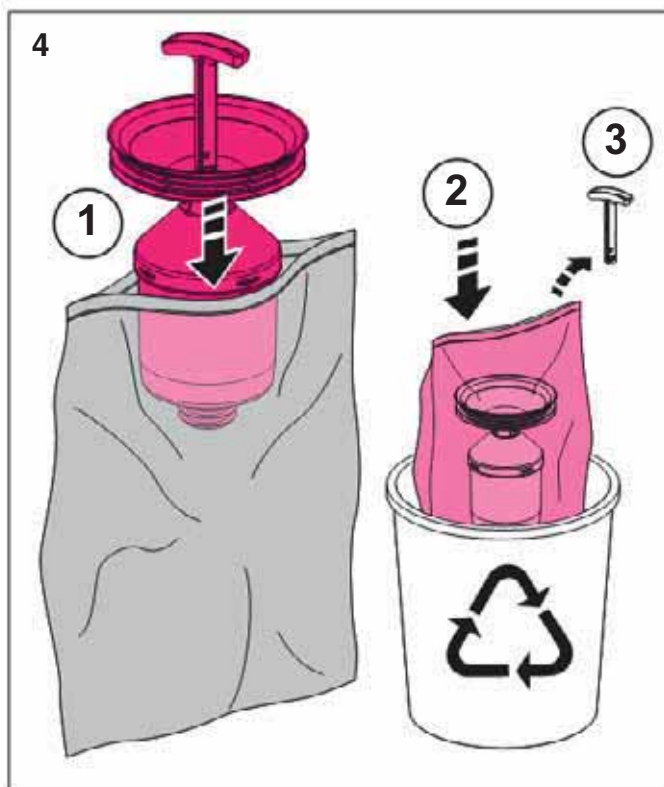

Geberit Service

D5105-002&BDC © 12-2004

964.650.00.0 (00)

■ GEBERIT

Geberit Service