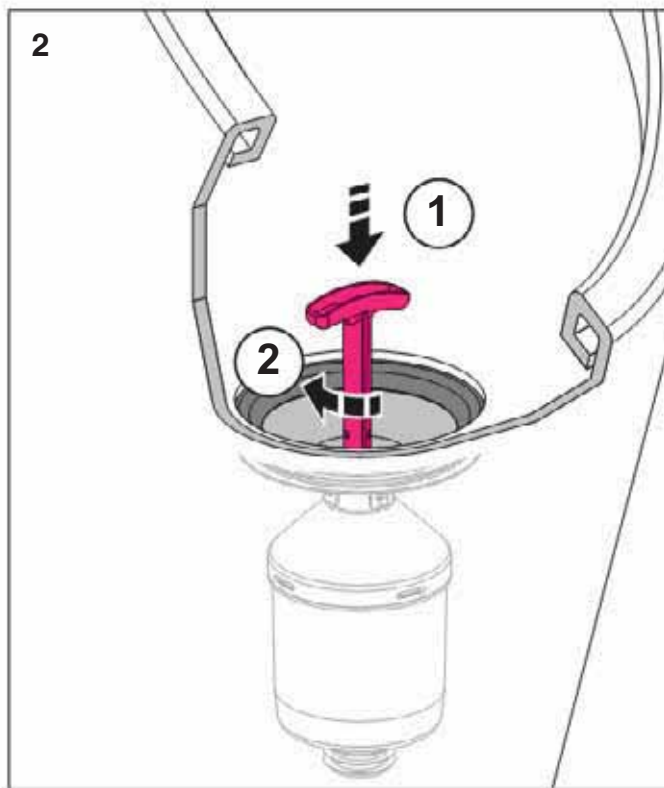

Geberit Service

D5105-002&BDC © 12-2004

964.650.00.0 (00)

■ GEBERIT

Geberit Service