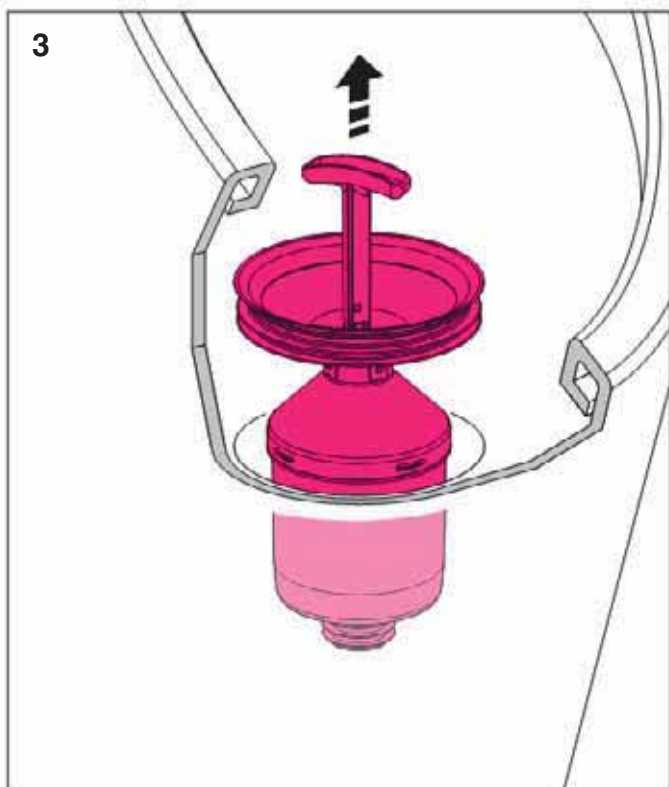

Geberit Service

D5105-002&BDC © 12-2004

964.650.00.0 (00)

■ GEBERIT

Geberit Service