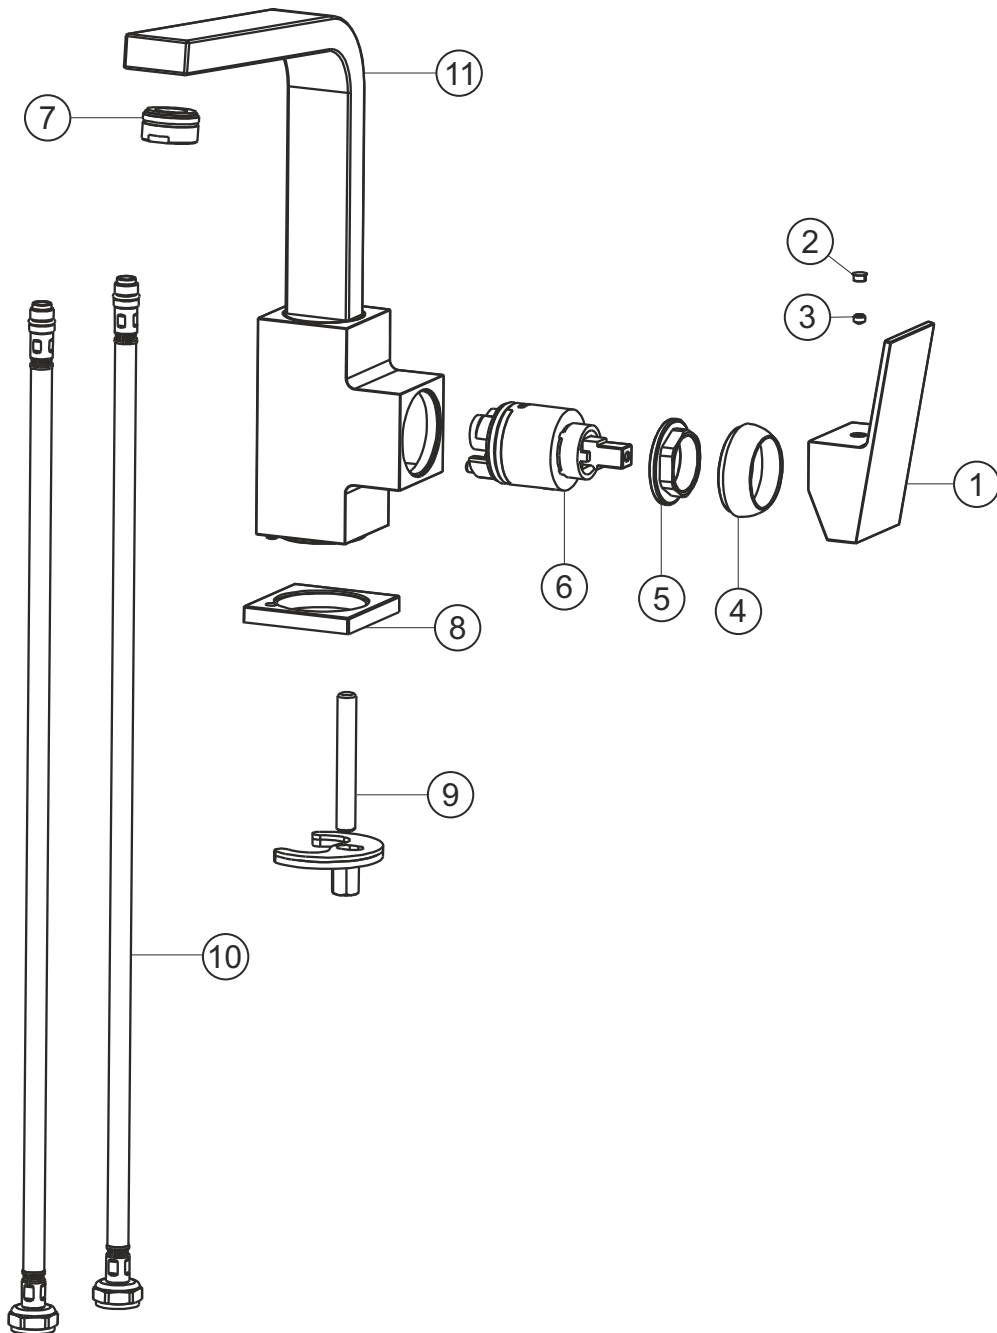

NEO-CASTELL

Waschtisch-Einlochbatterie

chrom

12.203330.1.01

herzbach

NEO-CASTELL

Waschtisch-Einlochbatterie

chrom

12.203330.1.01

Ersatzteilliste

Pos.	Beschreibung	Art.-Nr.	Preisgruppe	VE
1	Griffhebel	80.532225.1.01	9	1
2	Griffstopfen	80.138100.1.01	2	1
3	Inbusschraube	80.501025.1.09	1	1
4	Glockenkappe	80.514116.1.01	5	1
5	Konerring	80.512243.1.09	2	1
6	Kartusche	80.650712.1.09	7	1
7	Perlator	80.056200.1.01	5	1
8	Zierring	80.518541.1.01	5	1
9	Befestigungssatz	80.207500.1.09	3	1
10	Flexibler Anschlussschlauch	80.037700.2.09	4	1
11	Auslauf	80.451500.1.01	14	1