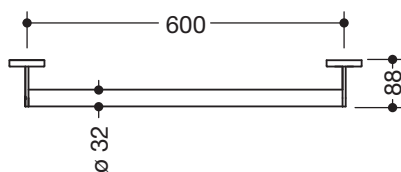

### Haltegriff 900.36.00340

- gerade Stange mit zur Wand ausgeführten Stützen und Rosetten
- Achsmaß 600 mm, 88 mm tief
- Stangendurchmesser 32 mm, Rohrstärke 2 mm, Rosettendurchmesser 70 mm
- aus hochwertigem Edelstahl, verchromt
- inklusive korrosionsfreiem und geprüftem HEWI Befestigungsmaterial zur Wandmontage sowie Dichtband zur Abdichtung der Bohrpunkte
- geeignet für alle HEWI Einhängesitze

### Abmessungen in mm