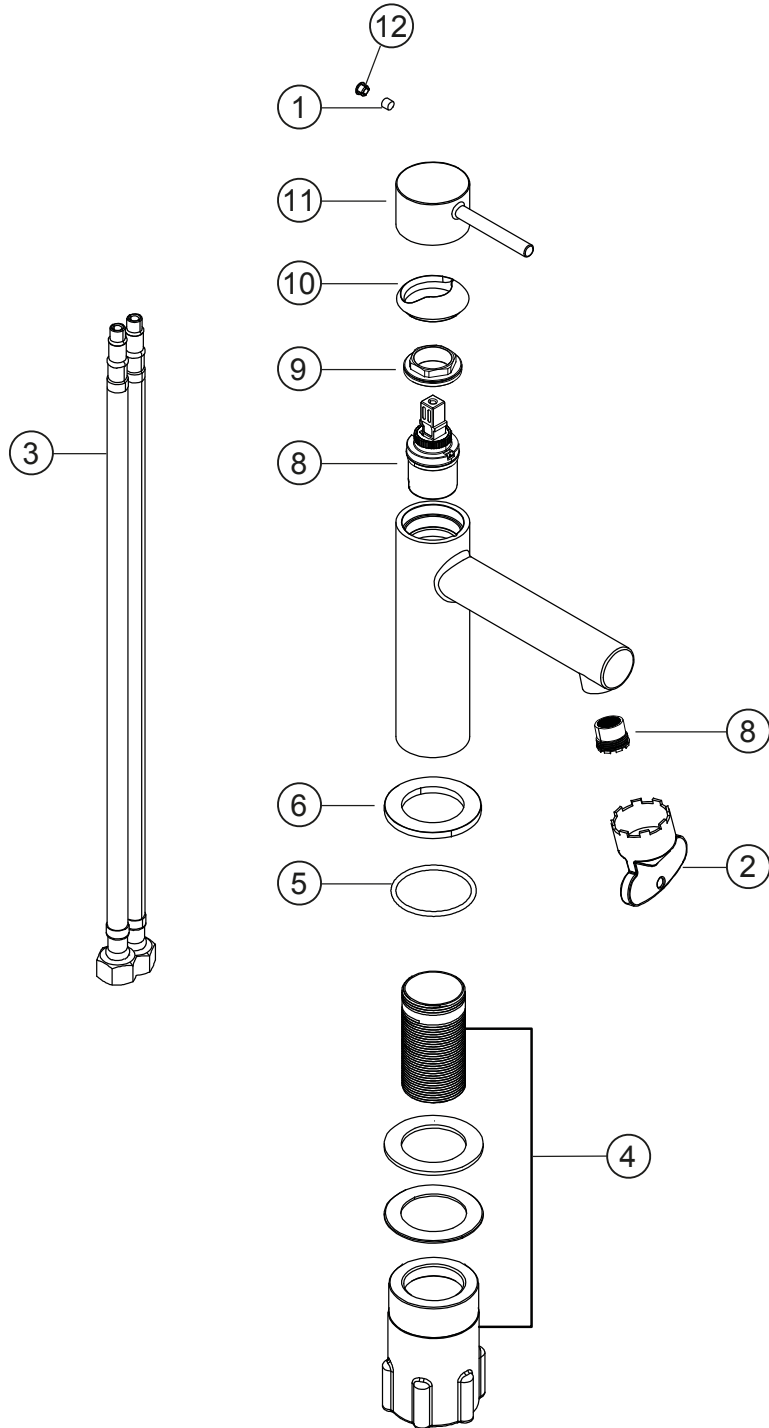

SIRO

Waschtisch-Einlochbatterie S-Size

weiß matt

30.120321.1.07

SIRO**Waschtisch-Einlochbatterie S-Size**

weiß matt

30.120321.1.07**Ersatzteilliste**

Pos.	Beschreibung	Art.-Nr.	Preisgruppe	VE
1	Inbusschraube für Hebel M5x4 (flach)	80.361386.1.09	1	1
2	Perlatorschlüssel für Eco M24x1	80.305840.1.09	2	1
3	Flexschlauch 10x1x500x3/8	80.308450.1.09	5	1
4	Befestigungssatz	80.480140.1.09	4	1
5	O-Ring für Zierring (38x2,5)	80.362139.1.09	2	1
6	Zierring ohne Dichtung	80.302763.1.07	6	1
7	Perlator Cache Eco M24x1	80.305590.1.09	4	1
8	Keramik-Kartusche 27 mm	80.361954.1.09	7	1
9	Konerring für Kartusche	80.305002.1.09	3	1
10	Glockenkappe für Kartusche	80.307900.1.07	4	1
11	Hebel ohne Inbus/Abdeckung	80.304526.1.07	9	1
12	Plakette für Hebel	80.361380.1.07	2	1