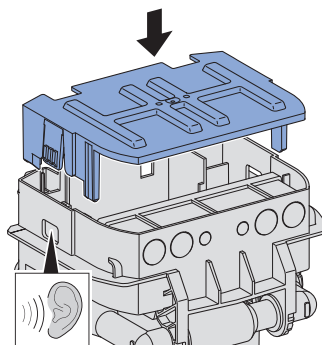

1234

MFC 06/21
CONNECT
FE047654321

4

CONNECT
321

5

Operation
manual

Geberit International AG
Schachenstrasse 77, CH-8645 Jona
documentation@geberit.com
www.geberit.com