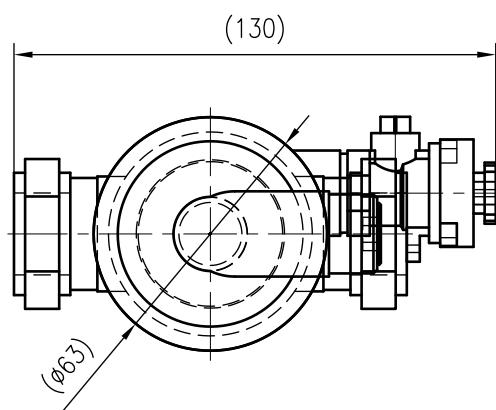

Side view

Front view

Isometric view

Top view

Unterliegt nicht dem Änderungsdienst/ Not subject to change management		Maßstab/ Scale: 1:2	Format/ Size: A3
Revision 24.07.2020	Extwin TW22 M – 9257600		