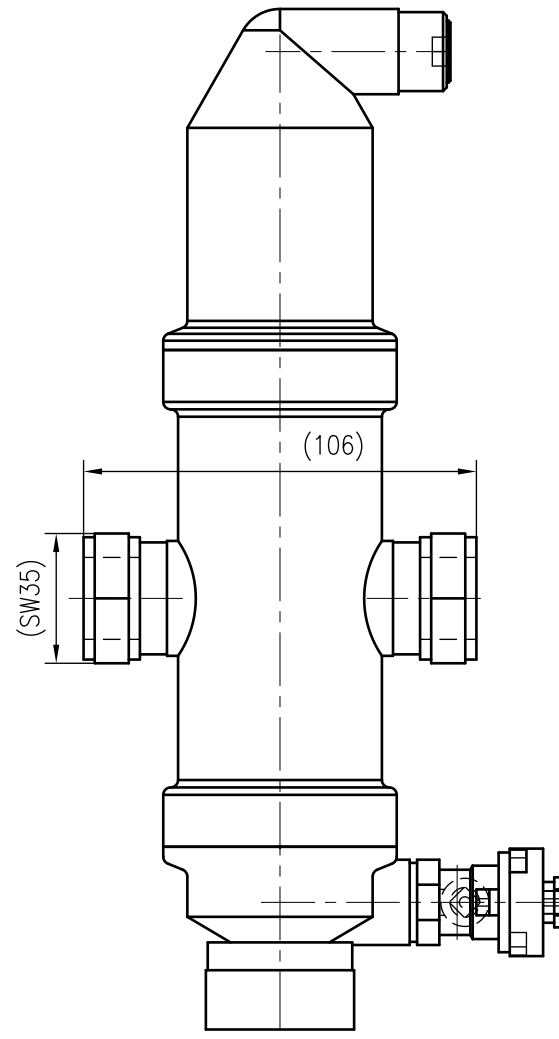

Side view

Front view

Isometric view

Top view

Unterliegt nicht dem Änderungsdienst/ Not subject to change management		Maßstab/ Scale: 1:2	Format/ Size: A3
Revision 24.07.2020	Extwin TW22 M – 9257600		