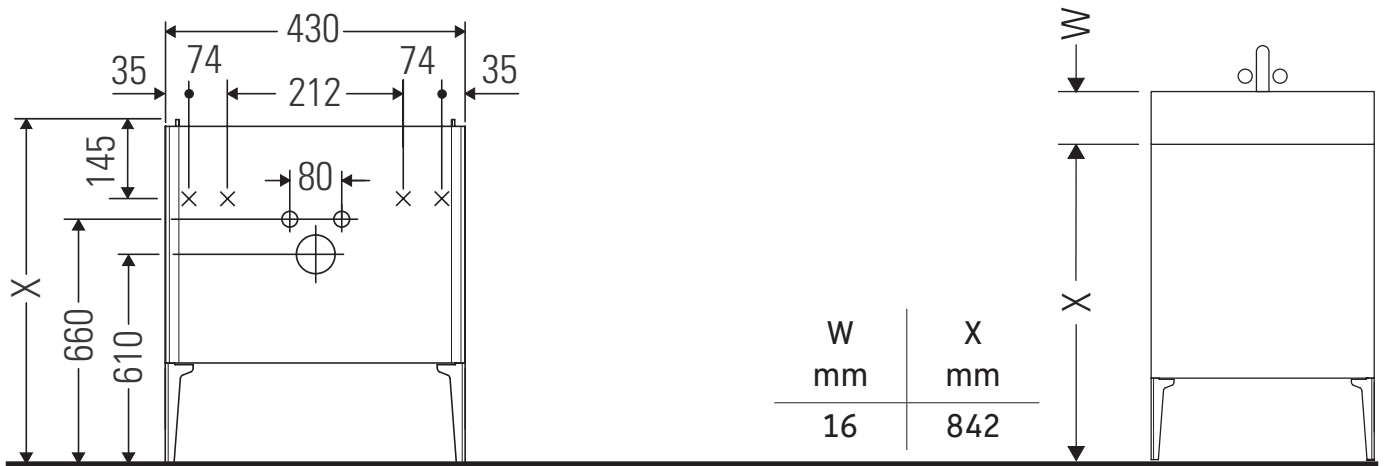

XViu

XV 4068 L/R

Montageanleitung

Viu # 073345

Verwendungshinweise

Die Badmöbelserie entspricht den gültigen Normen und Richtlinien zum Zeitpunkt der Auslieferung und ist für den Einsatz in Bädern konzipiert. Eine direkte Benetzung mit Wasser z. B. beim Duschen ist zu vermeiden.