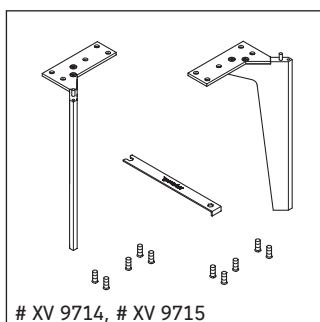

XViu

XV 4068 L/R

Montageanleitung

Viu # 073345

Verwendungshinweise

Die Badmöbelserie entspricht den gültigen Normen und Richtlinien zum Zeitpunkt der Auslieferung und ist für den Einsatz in Bädern konzipiert. Eine direkte Benetzung mit Wasser z. B. beim Duschen ist zu vermeiden.