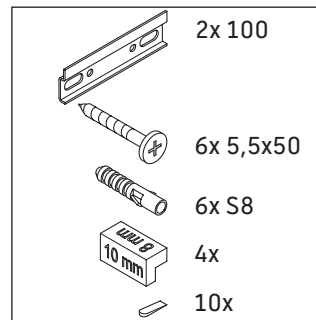

XViu

XV 4068 L/R

Montageanleitung

Viu # 073345

Verwendungshinweise

Die Badmöbelserie entspricht den gültigen Normen und Richtlinien zum Zeitpunkt der Auslieferung und ist für den Einsatz in Bädern konzipiert. Eine direkte Benetzung mit Wasser z. B. beim Duschen ist zu vermeiden.