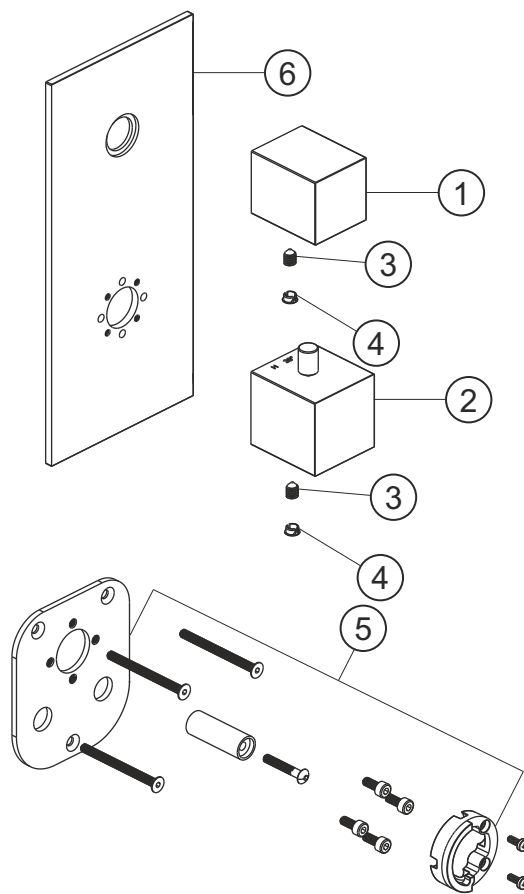

LOGIC XL 1 / 1+
Universal-Thermostatmodul
Farbset chrom
11.521000.2.01

herzbach

LOGIC XL 1 / 1+
Universal-Thermostatmodul
Farbset chrom
11.521000.2.01

Ersatzteilliste

Pos.	Beschreibung	Art.-Nr.	Preisgruppe	VE
1	Absperrgriff	80.520001.2.01	11	1
2	Thermostatgriff	80.520000.2.01	13	1
3	Inbussschraube	80.029002.1.09	1	1
4	Griffstopfen	80.138400.1.01	2	1
5	Montagesatz Thermostat	80.520008.1.09	9	1
6	Blende	80.520004.2.01	14	1