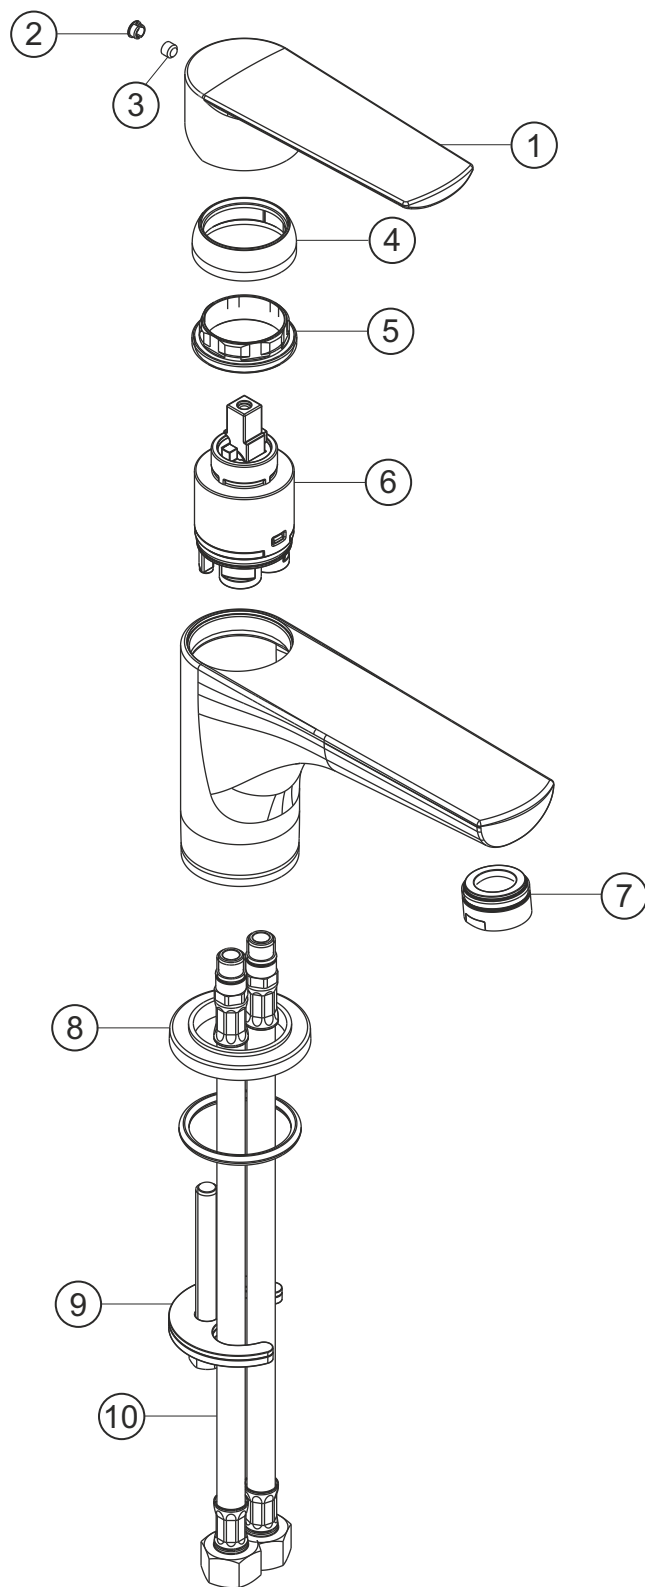

VENTURA

Waschtisch-Einlochbatterie ECO

chrom

51.100325.1.01

herzbach

VENTURA

Waschtisch-Einlochbatterie ECO

chrom

51.100325.1.01

Ersatzteilliste

Pos.	Beschreibung	Art.-Nr.	Preisgruppe	VE
1	Griffhebel	80.433000.1.01	7	1
2	Griffstopfen	80.138100.1.01	2	1
3	Inbusschraube	80.138122.1.09	1	1
4	Glockenkappe	80.526000.1.01	5	1
5	Konerring	80.505000.1.09	5	1
6	Kartusche	80.191700.1.09	7	1
7	Perlator ECO	80.050500.1.09	2	1
8	Zierring	80.262700.1.01	5	1
9	Befestigungssatz	80.589100.1.09	3	1
10	Flexibler Anschlussschlauch	80.701900.1.09	5	1