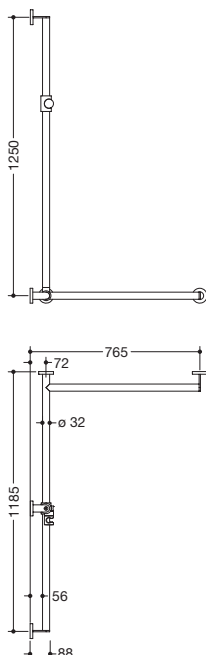

Abmessungen in mm

Oberfläche/Farben

Alternative Oberflächen/Farben

Pulverbeschichtungen

Technische Änderungen vorbehalten, 30.03.2021

HEWI Heinrich Wilke GmbH
Postfach 1260
D-34442 Bad Arolsen

Telefon: +49 5691 82-0
Telefax: +49 5691 82-319

info@hewi.de
www.hewi.com