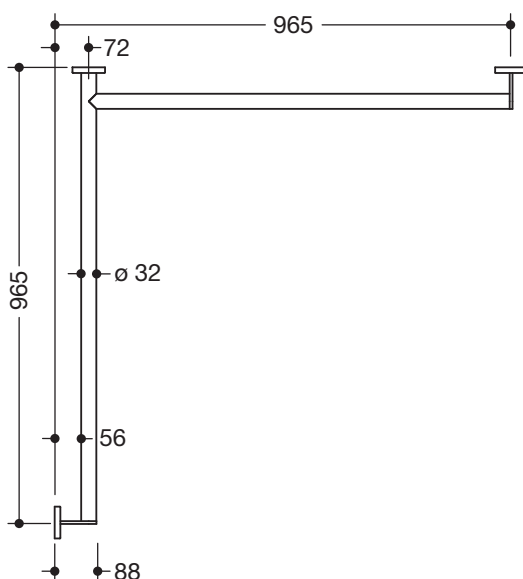

### Dusch-, Wannenhandlauf 900.35.10240

- waagrecht angeordnete, im rechten Winkel verbundene Stangen mit Befestigungsrosetten
- Ausführung rechts
- waagrechte Längen 965 mm, 88 mm tief
- Stangendurchmesser 32 mm, Rohrstärke 2 mm, Rosettendurchmesser 70 mm
- aus hochwertigem Edelstahl, verchromt
- reduzierte Anzahl Befestigungsrosetten durch innovative Eckverbindung
- inklusive korrosionsfreiem und geprüfem HEWI Befestigungsmaterial zur Wandmontage sowie Dichtband zur Abdichtung der Bohrpunkte
- geeignet für HEWI Einhängesitze System 900.51...

### Abmessungen in mm