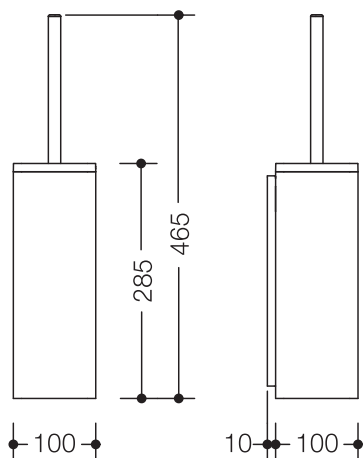

WC-Bürstengarnitur 805.20.200

- kubischer Grundkörper mit eingerücktem Wandssockel
- Einsatz konisch zulaufend und zur Reinigung herausnehmbar
- mit Innenreservoir zur Aufnahme von Desinfektionsmitteln
- Bürstenstiel aus Edelstahl, Auswechseln des Bürstenkopfes durch Bajonettverschluss
- 100 mm breit, Behälter 285 mm hoch und 100 mm tief, Wandssockel 10 mm
- zur Wandmontage
- aus hochwertigem Edelstahl, Oberfläche matt geschliffen
- Einsatz aus hochwertigem Polyamid in den HEWI Farben 90 (Tiefschwarz), 92 (Anthrazitgrau), 98 (Signalweiß) oder 99 (Reinweiß)

Abmessungen in mm

Oberfläche/Farben

Edelstahl	XA matt geschliffen	98	99	92	90
		Polyamid			

Technische Änderungen vorbehalten, 14.08.2019

HEWI Heinrich Wilke GmbH
Postfach 1260
D-34442 Bad Arolsen

Telefon: +49 5691 82-0
Telefax: +49 5691 82-319