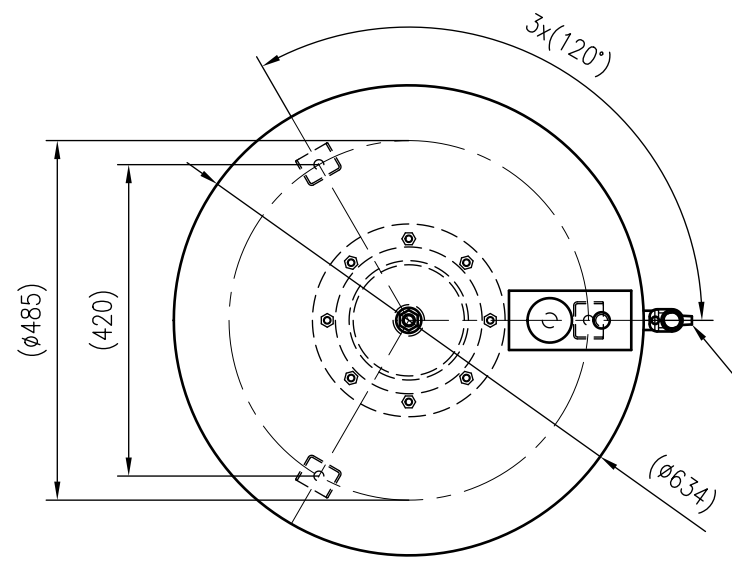

Kippmaß ca. (1303)
Tilt height approx. (1303)

Side view

(1267)

(1238)

(1040)

G 1 1/4

(144)

Front view

Isometric view

Top view

Membranbruchmelder
nur auf Kundenwunsch/
bladder rupture detector
only on customer request

Unterliegt nicht dem Änderungsdienst/ Not subject to change management		Maßstab/ Scale: 1:10	Format/ Size: A3
Revision 18.04.2016	Reflex G300 10bar – 8518200		