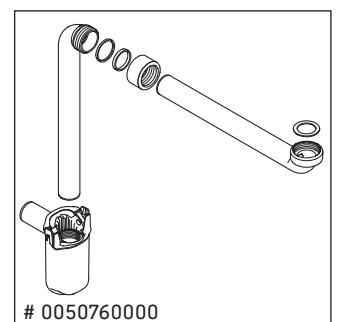

## Montageanleitung

**Vero Air # 235010**