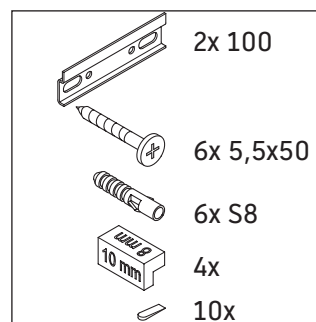

## Montageanleitung

**Vero Air # 235010**