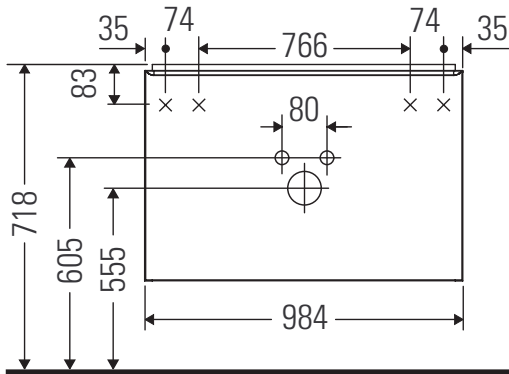

## Montageanleitung

**Vero Air # 235010**