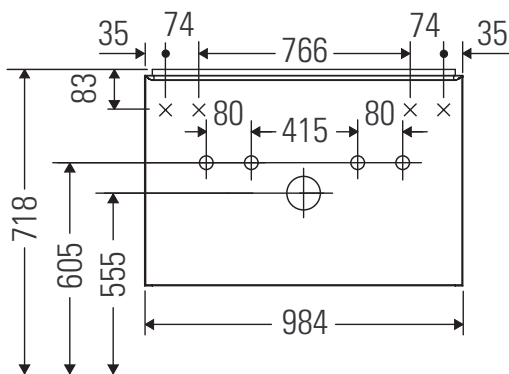

## Montageanleitung

**Vero Air # 235010**