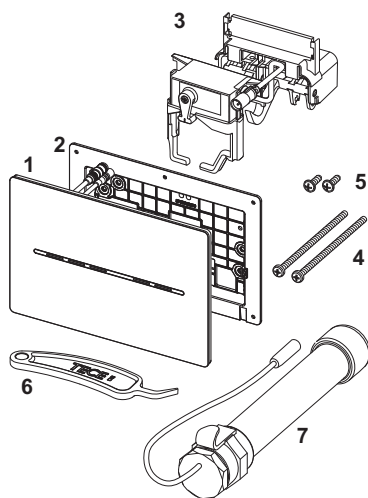

TECESolid WC-Elektronik mit berührungsloser Auslösung, 6 V-Batterie

Artikelnummer: 9240463

Farbe: Weiß matt

Ausstellungsmuster: —

LE 1: 1 St.

Beschreibung:

Elektronische Betätigungsplatte mit berührungsloser hygienischer Auslösung für TECE-Spülkästen mit Betätigung von vorne und Betätigungshöhe von ca. 1 m (Mitte Betätigungsplatte). Sehr flache Edelstahl-Betätigungsplatte inklusive Befestigungsmaterial, wasserdichtem Batteriefach zum Einbau in den Spülkasten (mit vier Batterien Typ Mono/D/LR 20) und Auslösemotor für Ein- oder Zweimengenspülung. Kompatibel mit Einwurfschacht für Reinigungstabs.
Abmessungen (B x H x T): 220 x 150 x 6 mm

Auswerte-/Protokollfunktion via App, Schnittstelle zur Gebäudeleittechnik und zur Fernauslösung über kabelgebundenen Elektrotaster am Stützklappgriff.

Hinweis:

- Mindestwandaufbau 26 mm im Nassbau beachten!
- Nicht kompatibel mit WC-Modulen der Bauhöhen 980, 820 und 750 mm.
- Nicht kompatibel mit den TOTO Washlets RX und SX.

Vertriebsdaten:

Produktname: TECESolid WC-Elektronik mit berührungsloser Auslösung, 6 V-Batterie, Weiß matt
Warengruppe: 904
Produktgruppe: 2009040100

Ersatzteile:

- | | | |
|---|---------|--|
| 1 | 9820481 | Abdeckplatte weiß matt |
| 2 | 9820426 | Befestigungsrahmen |
| 3 | 9820493 | Auslösemotor für TECE-Spülkästen |
| 4 | 9820497 | Befestigungsschrauben "easy fit" (ab 2021) |
| 5 | 9820263 | Befestigungsschraube (2003-2020) |
| 6 | 9820390 | Demontage- und Programmierschlüssel |
| 7 | 9820202 | Batteriegehäuse, lang |