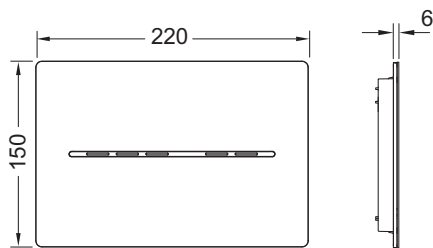

Ersatzteile:

1	9820481	Abdeckplatte weiß matt
2	9820426	Befestigungsrahmen
3	9820493	Auslösemotor für TECE-Spülkästen
4	9820497	Befestigungsschrauben "easy fit" (ab 2021)
5	9820263	Befestigungsschraube (2003-2020)
6	9820390	Demontage- und Programmierschlüssel
7	9820202	Batteriegehäuse, lang