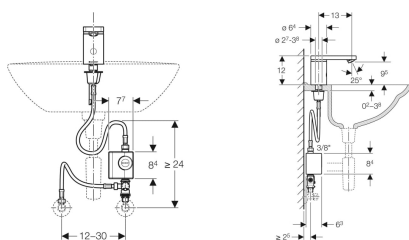

Geberit Typ 186 Waschtischarmatur Generatorbetrieb

Beispielbild

Verwendungszwecke

- Zum Einbau in Waschtische oder Waschtischplatten
- Zum Anschließen von Kalt- und Warmwasser (nur bei Modell mit Mischer)
- Zum Anschließen von Kalt- oder Mischwasser (nur bei Modell ohne Mischer)
- Für den Einsatz mit Edelstahlbecken
- Für einen Durchfluss > 3 l/min
- Modell mit Mischer nicht geeignet für Durchlauferhitzer

Lieferumfang

- Generatoreinheit
- Panzerschlauch 3/8"
- Korbfilter
- Übergang auf Eckventil G 3/8"

Technische Daten

Batterietyp	Li-Ion (6,6 V)
Schutzart	IP44
Betriebsspannung	6.6 V DC
Betriebsdruck	200-800 kPa
Differenzdruck KW/WW	≤ 150 kPa
Maximaler Prüfdruck Wasser	1600 kPa
Maximaler Prüfdruck Luft / Inertgas	300 kPa
Umgebungstemperatur	1–40 °C
Maximale Wassertemperatur	60 °C
Maximale Wassertemperatur kurzzeitig	90 °C
Durchfluss bei 300 kPa	6 l/min
Berechnungsdurchfluss	0.07 l/s
Mindestfließdruck für Berechnungsdurchfluss	200 kPa
Aktivierungsdistanz Einstellbereich	5-33 cm
Aktivierungsdistanz Werkseinstellung	16-18 cm
Intervallspülung Einstellbereich	1–168 h
Intervallspülung Werkseinstellung	168 h
Intervallspülzeit Einstellbereich	3–180 s
Intervallspülzeit Werkseinstellung	3 s
Werkstoff	Messing verchromt

- Untertischmischer (nur bei Modell mit Mischer)
- Schlüssel für Strahlregler
- Befestigungsmaterial

Art.-Nr.	Farbe / Oberfläche	Mischer	H	VE1
116.336.21.1	hochglanz-verchromt	ohne Mischer	12 cm	1 St.
116.366.21.1	hochglanz-verchromt	mit Untertischmischer	12 cm	1 St.