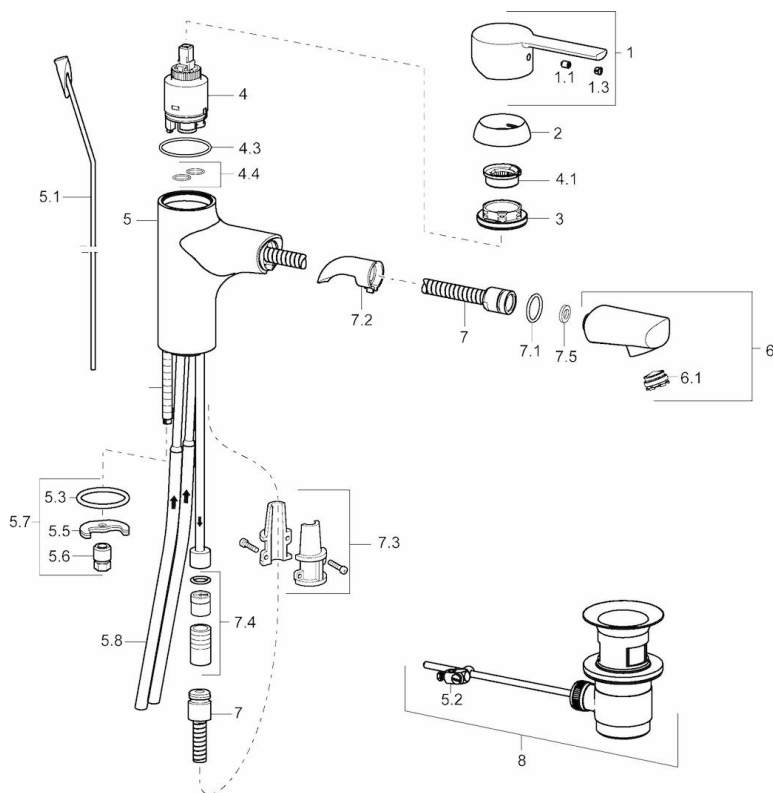

EAN: 4015474228504  
[static.hansa.com/03012173](http://static.hansa.com/03012173)

- Waschtisch
- Einhebelmischer
- Standmontage
- Chrom
- Feststehender Auslauf, Ausziehbarer Auslauf
- CACHÉ® Strahlregler, ohne Mundstück direkt in den Armaturenauslauf geschraubt
- Hebel mit W+K-Kennzeichnung, Einhandbedienhebel/Griff
- Ablaufgarnitur mit Zugstange
- Temperaturbegrenzer, Heißwassersperre einstellbar (im Lieferumfang enthalten)
- Rückflussverhinderer, ø 3.5 classic Steuerpatrone mit keramischen Dichtscheiben zur Wassermengen- und Temperatureinstellung
- Anschluss über Kupferrohre
- Armaturenkörper aus entzinkungsbeständigem Messing (DZR)
- Eigensicher gegen Rückfließen im häuslichen Gebrauch (nach DIN EN 1717)

### Technische Eigenschaften

DN-Größe (Nennmaß) **DN15**  
 Warmwasserversorgung **max. +80°C**  
 Arbeitsdruck **0.5-10 bar**  
 Anschlussgröße **Ø10**  
 Projection **125 mm**  
 Werkstoff **Messing**

## Ersatzteile

### SP03012173

	Name	Art.-Nr.
1	Hebel	59913761
1.1	Schraube, M5x8, SW2.5	59904755
1.3	Blindstopfen	59913762
2	Abdeckkappe, 33x3 mm	59912504
3	Gegenmutter, M40x1, SW30	59913210
4	Kartusche, 3,5 Eco	59912324
4	Kartusche, 3,5 Classic	59913075
4.1	Temperaturanschlag	59912325
4.3	O-Ring, d 28.24x2.62	59912590
4.4	O-Ring, d 10.10x1.60	59905072
5.1	Zugstange mit Knopf	59913652
5.2	Gelenkstück	59904624
5.3	O-Ring, d 36.09x d 3.53	59913396
5.5	Befestigungsplatte	59904765
5.6	Schraube, M8x1, SW13	59904766
5.7	Befestigungssatz	59910749
5.8	Rohr	59913764
6	Ausziehbarer Auslauf	59912814
6.1	Luftsprudler, M24x1 A, 8 l/min	59913130
7	Schlauch, L=1200, M15x1	59912815
7.1	O-Ring, d 16x2	59906703
7.2	Schlauchdurchführung	59911625
7.3	Halter	59906600
7.4	RV-Patrone, M16x1/M14x1	59913418
7.5	Dichtung, 9.5x14.4x2	59912551
8	Ablaufgarnitur	59904620
N.I.	Schlüssel für Luftsprudler, M24x1	59913134
N.I.	Schlüssel, SW30/34	59912108