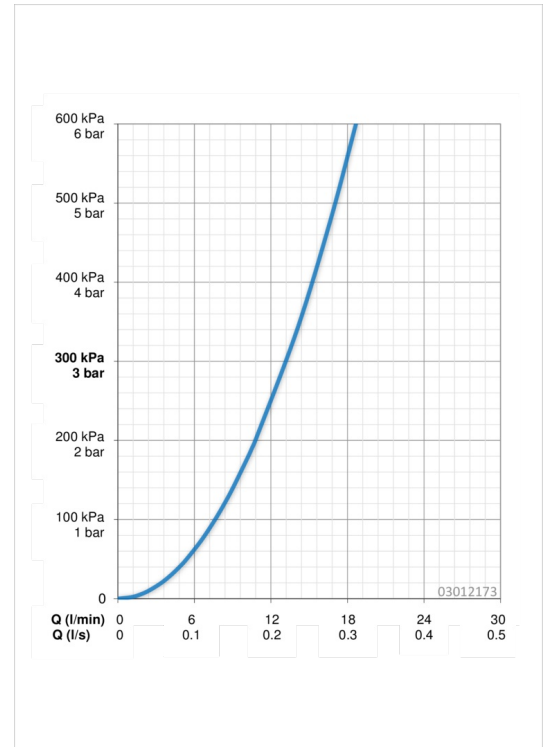

EAN: 4015474228504
static.hansa.com/03012173

- Waschtisch
- Einhebelmischer
- Standmontage
- Chrom
- Feststehender Auslauf, Ausziehbarer Auslauf
- CACHÉ® Strahlregler, ohne Mundstück direkt in den Armaturenauslauf geschraubt
- Hebel mit W+K-Kennzeichnung, Einhandbedienhebel/Griff
- Ablaufgarnitur mit Zugstange
- Temperaturbegrenzer, Heißwassersperre einstellbar (im Lieferumfang enthalten)
- Rückflussverhinderer, ø 3.5 classic Steuerpatrone mit keramischen Dichtscheiben zur Wassermengen- und Temperatureinstellung
- Anschluss über Kupferrohre
- Armaturenkörper aus entzinkungsbeständigem Messing (DZR)
- Eigensicher gegen Rückfließen im häuslichen Gebrauch (nach DIN EN 1717)

Technische Daten

Durchflusseigenschaften

Durchfluss bei 3 bar **13.2 l/min**

Technische Eigenschaften

DN-Größe (Nennmaß) **DN15**
Warmwasserversorgung **max. +80°C**
Arbeitsdruck **0.5-10 bar**
Anschlussgröße **Ø10**
Projection **125 mm**
Werkstoff **Messing**

Vorschriften

EN Standard **EN 817**
Geräuschkategorie **I (ISO 3822)**

Zulassungen und Deklarationen

ABP **P-IX 29286/IA**