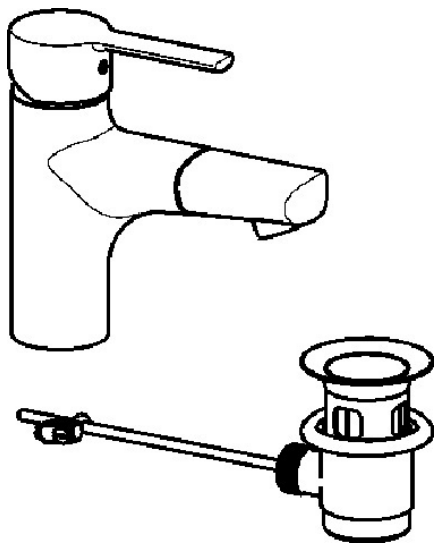

Ersatzteile

SP03012173

	Name	Art.-Nr.
1	Hebel	59913761
1.1	Schraube, M5x8, SW2.5	59904755
1.3	Blindstopfen	59913762
2	Abdeckkappe, 33x3 mm	59912504
3	Gegenmutter, M40x1, SW30	59913210
4	Kartusche, 3,5 Eco	59912324
4	Kartusche, 3,5 Classic	59913075
4.1	Temperaturanschlag	59912325
4.3	O-Ring, d 28.24x2.62	59912590
4.4	O-Ring, d 10.10x1.60	59905072
5.1	Zugstange mit Knopf	59913652
5.2	Gelenkstück	59904624
5.3	O-Ring, d 36.09x d 3.53	59913396
5.5	Befestigungsplatte	59904765
5.6	Schraube, M8x1, SW13	59904766
5.7	Befestigungssatz	59910749
5.8	Rohr	59913764
6	Ausziehbarer Auslauf	59912814
6.1	Luftsprudler, M24x1 A, 8 l/min	59913130
7	Schlauch, L=1200, M15x1	59912815
7.1	O-Ring, d 16x2	59906703
7.2	Schlauchdurchführung	59911625
7.3	Halter	59906600
7.4	RV-Patrone, M16x1/M14x1	59913418
7.5	Dichtung, 9.5x14.4x2	59912551
8	Ablaufgarnitur	59904620
N.I.	Schlüssel für Luftsprudler, M24x1	59913134
N.I.	Schlüssel, SW30/34	59912108