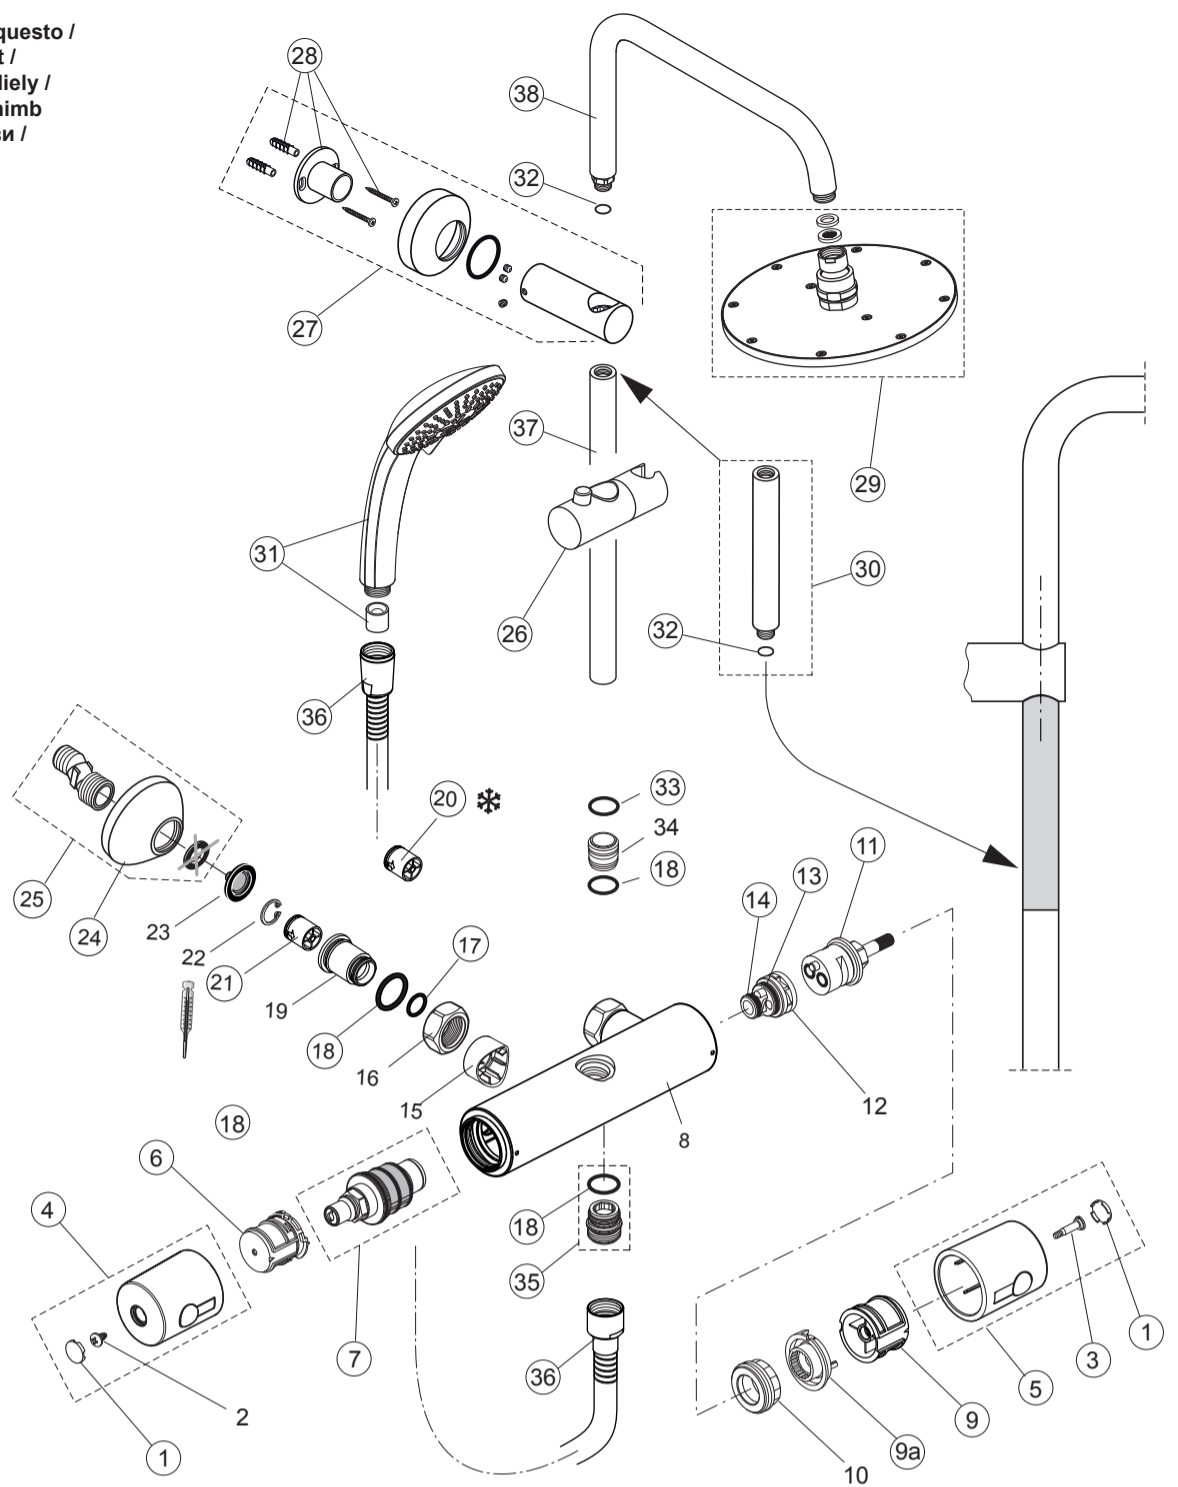

Spare Parts / Ersatzteile / Pièces de recharge / Pezzi di Ricambio / Piezas de requesto /
 Parte de reposição / Reserveonderdelen / Reservdelar / Reservdeler / Varaosat /
 Vraosat / Varahlutir / Αντολλακτικά / Yedek Parçalar / Náhradní díly / Náhradné diely /
 Nadomestni deli / Резервни части / Запчасти / Części Zapasowe / Piese de schimb
 / Rendelhető alkatrészek / Запасні частини / Reservni delovi / Резервни делови /
 Резервни делови / Atsarginių dalių / Tellitavad varuosad / Rezervju daļi

Pos.	Part No.		
1	A 962 361 LJ	23	A 962 595 NU
3	A 962 998 NU	24	A 960 914 AA
4	A 861 006 AA	25	A 960 916 AA
5	A 861 007 AA	26	A 860 807 AA
6	A 963 427 NU	27	F 960 928 AA
7	A 962 229 NU	28	F 960 927 NU
9	A 963 432 NU	29	B 9442 AA
9a	A 962 563 NU	30	A 860 873 AA
11	A 962 568 NU	31	B 9403 AA
13	A 962 529 NU	32	A 961 330 NU
14	A 961 332 NU	33	A 860 933 NU
17	A 962 605 NU	35	A 963 651 NU
18	A 961 810 NU	36	A 2398 AA
20	N 042 977 NU	37	A 861 143 AA
21	F 960 942 NU	38	F 961 146 AA

	P bar	0,5	MAX. 10	5		Q (3 bar)
	T °C		MAX. 80	65		l/min
				55		
						8
						11