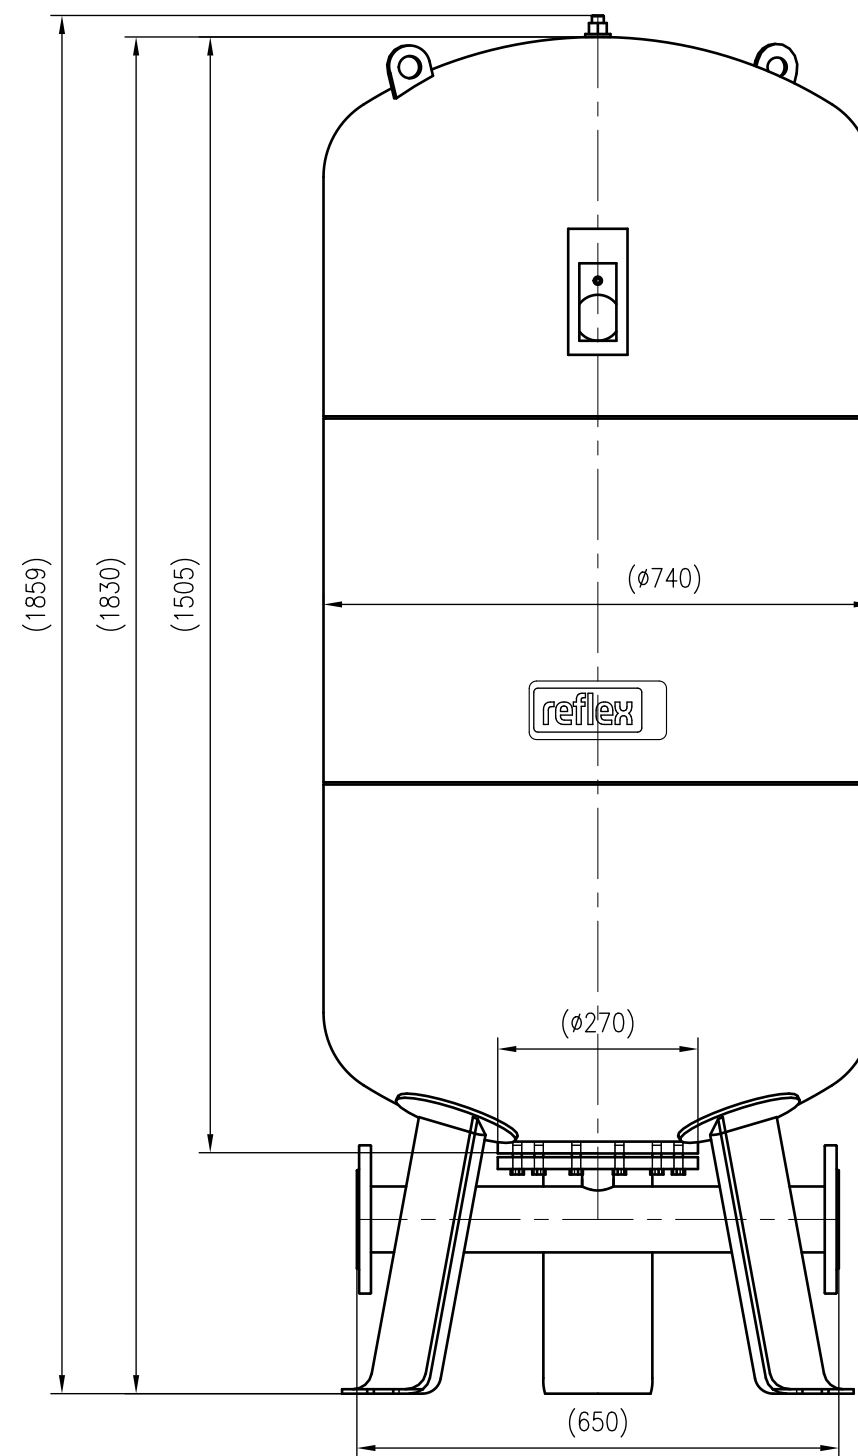

Side view

Front view

Isometric view

Top view

Unterliegt nicht dem Änderungsdienst/ Not subject to change management		Maßstab/ Scale: 1:10	Format/ Size: A2
Revision 04.05.2016	Reflex DT 600 16bar – 7339205		