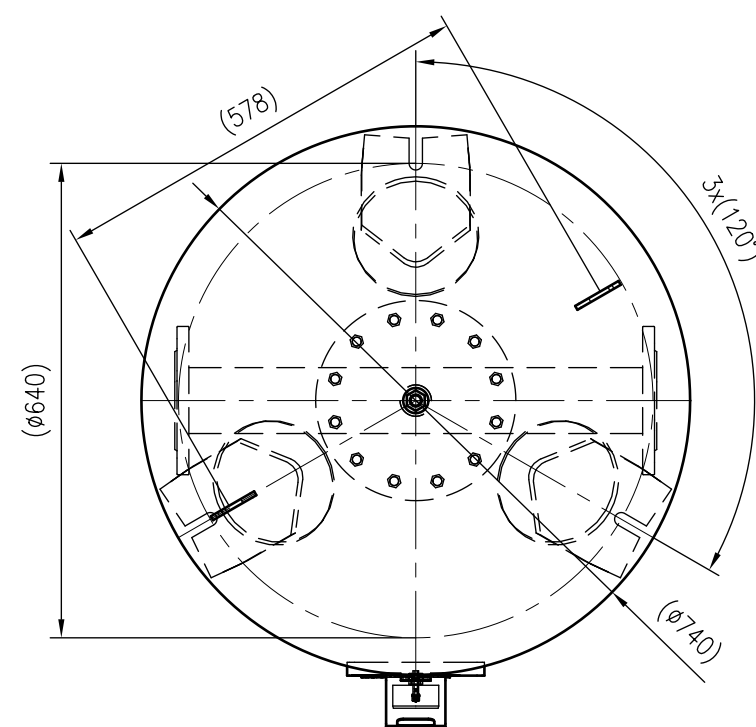

Side view

Front view

Isometric view

Top view

Unterliegt nicht dem Änderungsdienst/ Not subject to change management		Maßstab/ Scale: 1:10	Format/ Size: A2
Revision 04.05.2016	Reflex DT 600 16bar – 7339205		