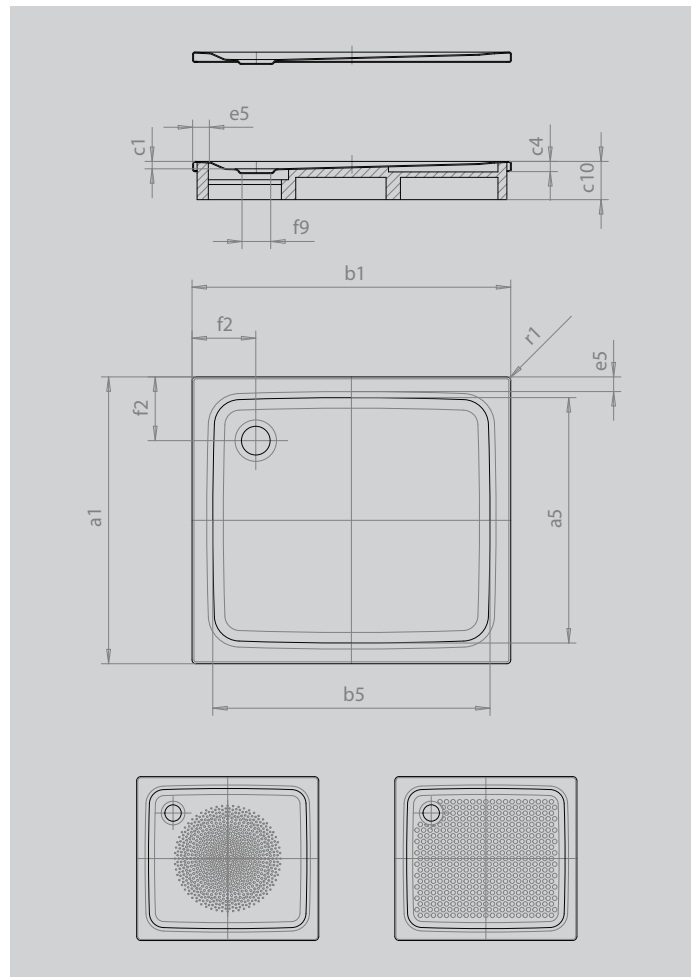

SUPERPLAN

- exklusives, elegantes Design
- aus KALDEWEI Stahl-Emaille
- Ablaufdeckel nahezu bündig in die Duschkfläche integriert (nur in Kombination mit den Ablaufgarnituren KA 90)

Abbildung ähnlich

SECURE⁺

Modell		404
Äußere Länge	a_1	900 mm
Innere Länge	a_5	790 mm
Äußere Breite	b_1	1000 mm
Innere Breite	b_5	890 mm
Tiefe Innen	c_1	25 mm
Randhöhe	c_4	32 mm
Höhe mit Wannenträger	c_{10}	120 mm
Höhe mit Wannenträger extraflach	c_{16}	49 mm
Randbreite	e_{10}, e_5	50; 50 mm
Durchmesser Ablaufloch	f_9	Ø 90 mm
Abstand Wannrand bis Mitte Ablaufloch	f_2, f_3	200; 200 mm
Äußerer Radius	r_1	12 mm
Nettogewicht		25 kg
Antislip Durchmesser		Ø 588 mm
Vollantislip		649 x 781 mm
SECURE PLUS		Vollflächig