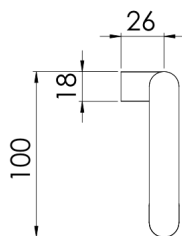

480 2800 S Papierhalter

aus Messing, ohne Deckel, matt schwarz

TECHNISCHE ZEICHNUNG

STEINBERG
