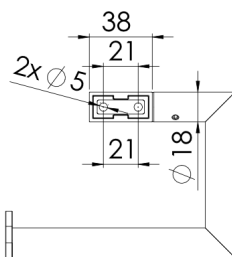

480 2800 S Papierhalter

aus Messing, ohne Deckel, matt schwarz

TECHNISCHE ZEICHNUNG

STEINBERG
