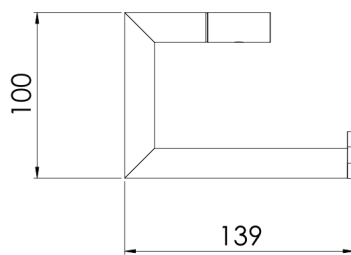

480 2800 S Papierhalter

aus Messing, ohne Deckel, matt schwarz

TECHNISCHE ZEICHNUNG

STEINBERG
