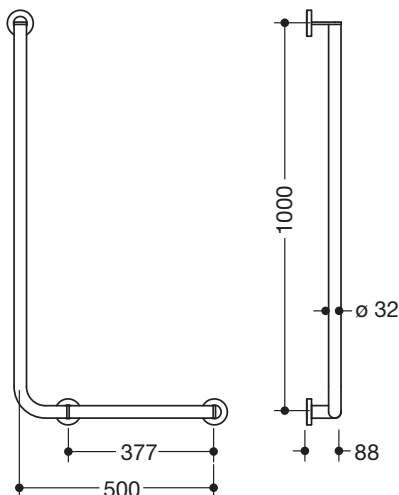

Abmessungen in mm

Oberflächen/Farben

Alternative Oberflächen

Technische Änderungen vorbehalten, 26.03.2021

HEWI Heinrich Wilke GmbH
Postfach 1260
D-34442 Bad Arolsen

Telefon: +49 5691 82-0
Telefax: +49 5691 82-319

info@hewi.de
www.hewi.com